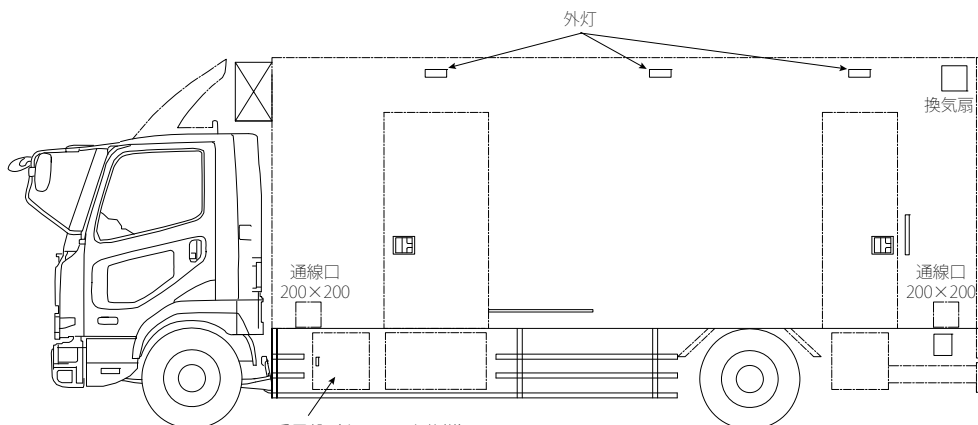

REEF VISION CAR

- ◆いすゞ フォワード ◆乗車定員 3名 ◆最大積載量 2,050kg ◆パワーゲート装備
- ◆内寸 長さ 5,530 mm 幅 2,270 mm 高さ 2,150 mm
- ◆外寸 長さ 7,970 mm 幅 2,500 mm 高さ 3,290 mm

世田谷 110
す 69

受電盤 (カムロック仕様)
最大 10KVA (単相 2線 100v)