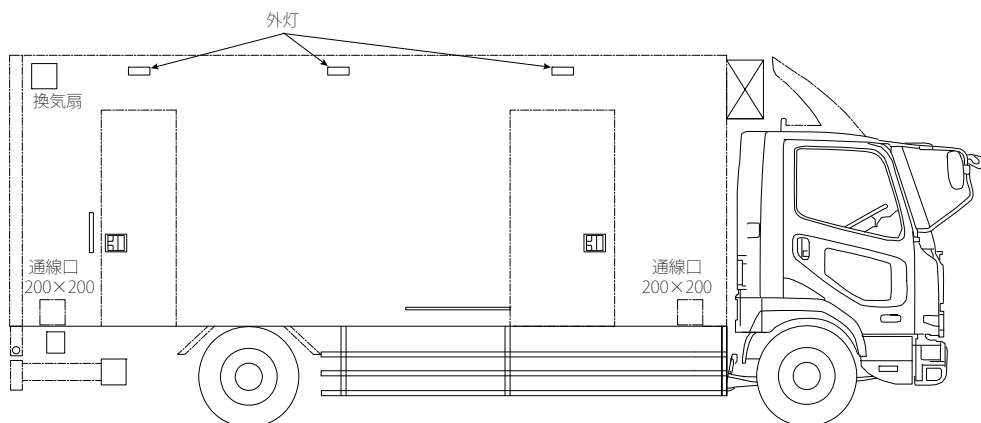

REEF VISION CAR

- ◆いすゞ フォワード ◆乗車定員 3名 ◆最大積載量 2,050kg ◆パワーゲート装備
- ◆内寸 長さ 5,530 mm 幅 2,270 mm 高さ 2,150 mm
- ◆外寸 長さ 7,970 mm 幅 2,500 mm 高さ 3,290 mm

世田谷 110
す 69

受電盤 (カムロック仕様)
最大 10KVA (単相 2線 100v)