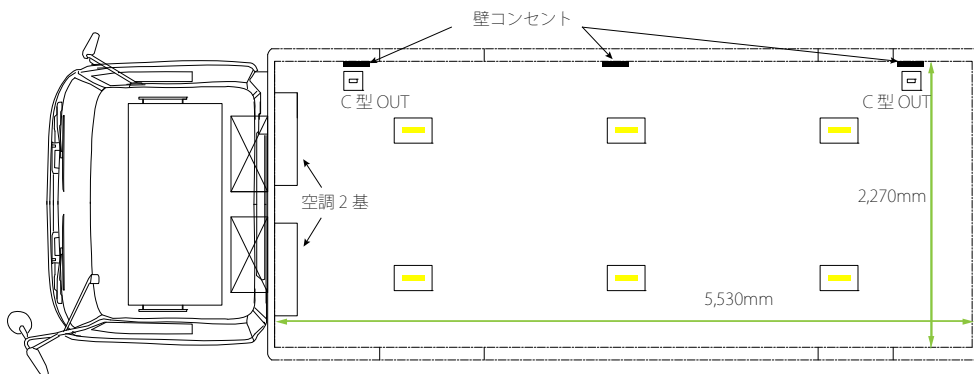

REEF VISION CAR

- ◆いすゞ フォワード ◆乗車定員 3名 ◆最大積載量 2,050kg ◆パワーゲート装備
- ◆内寸 長さ 5,530 mm 幅 2,270 mm 高さ 2,150 mm
- ◆外寸 長さ 7,970 mm 幅 2,500 mm 高さ 3,290 mm

世田谷 110
す 69

受電盤 (カムロック仕様)
最大 10KVA (単相 2線 100v)